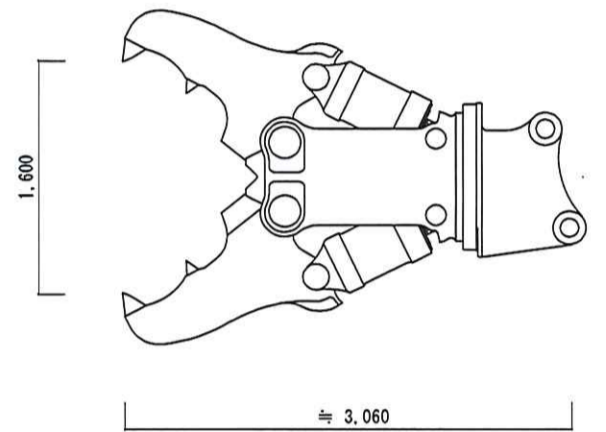

カッター仕様

クラッシャー仕様

ZX1800K-3 モンスターハイリフト 40.0m仕様