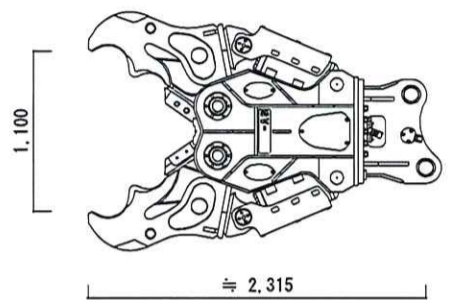

48,570

カッター仕様

クラッシャー仕様

2,000

2,000

5,290

1,780

ZX1800K-3 ハイリフトブーム 50.0m仕様