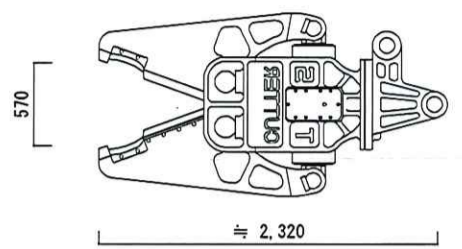

48,570

カッター仕様

クラッシャー仕様

2,000

2,000

5,290

1,780

ZX1800K-3 ハイリフトブーム 50.0m仕様