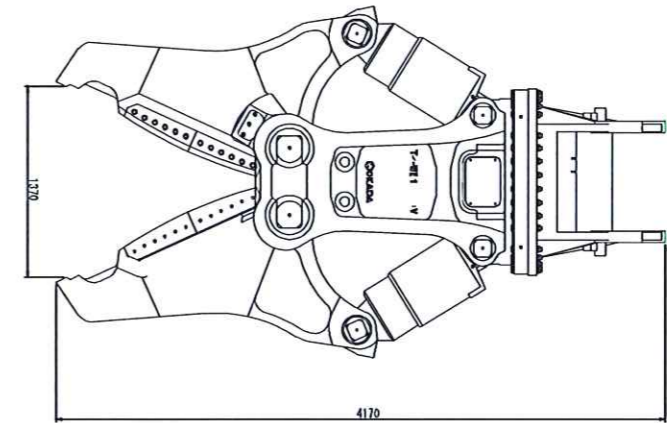

sousuke

カッター仕様

クラッシャー仕様

ZX1800K-3 ツーピースブーム 22.0m仕様

作業範囲図  
株式会社 田中荘介商店