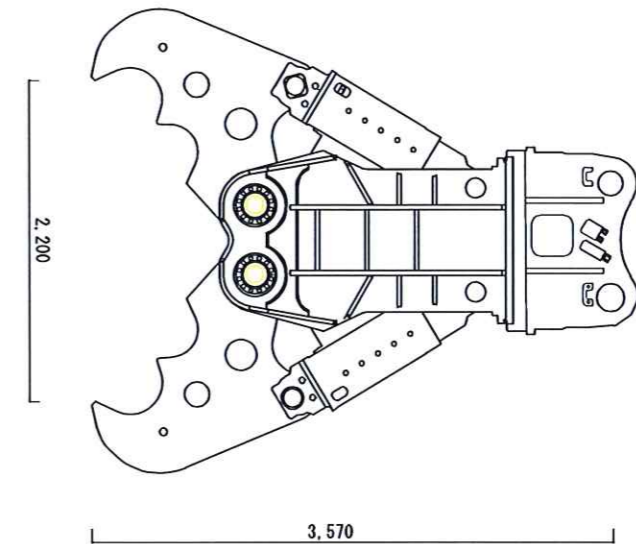

sousuke

カッター仕様

クラッシャー仕様

ZX1800K-3 ツーピースブーム 22.0m仕様

作業範囲図  
株式会社 田中荘介商店