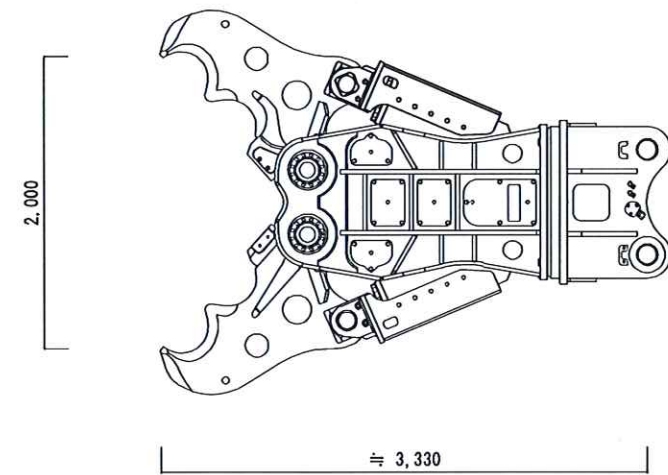

カッター仕様

クラッシャー仕様

ZX1800K-3 モンスターハイリフト 35.0m仕様

作業範囲図  
株式会社 田中荘介商店