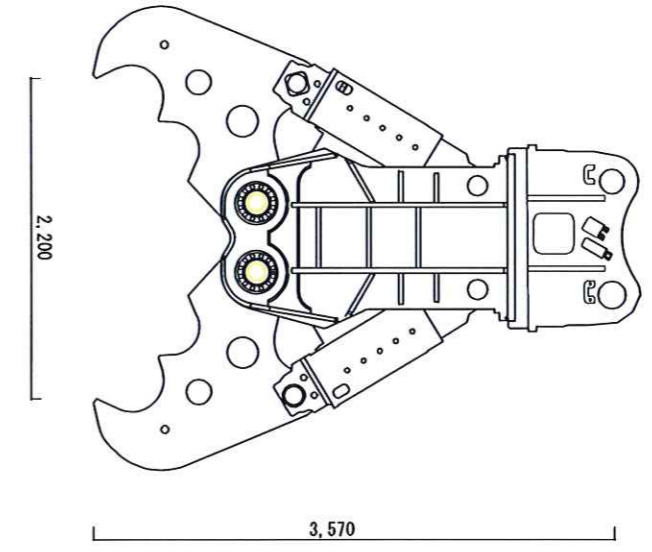

カッター仕様

クラッシャー仕様

ZX1800K-3 モンスターツープースboom 28.0m仕様

作業範囲図
株式会社 田中荘介商店